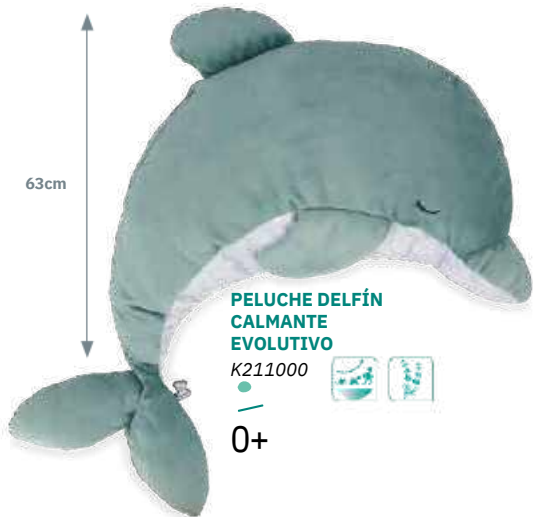

63cm

**PELUCHE DELFÍN
CALMANTE
EVOLUTIVO**

K211000

0+

CRY DETECTOR

**OVEJA DE PELUCHE CON SONIDOS
CALMANTE**

K221003

x6